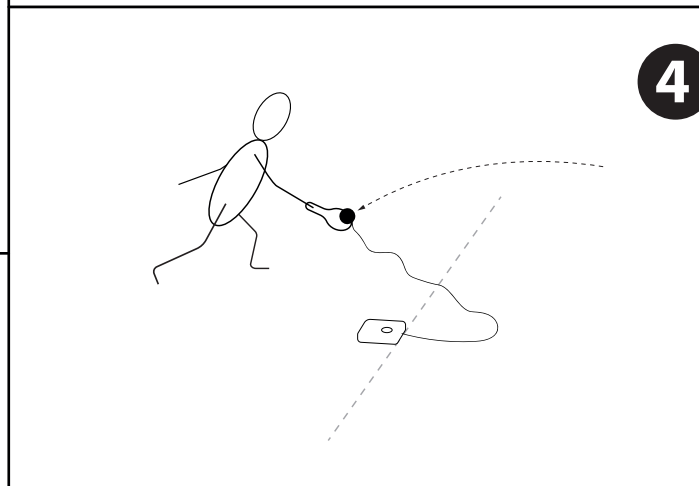

Tenis na gumičce

BST377

Cíl hry

Hru vyhrává hráč, který jako první dosáhne 21 bodů s rozdílem alespoň 2 bodů.

Start (1)

Hráči se postaví za základnu otočení stejným směrem. Základna pomyslně rozděluje hrací plochu na přední a zadní část. Neexistují žádné vnější hranice. Hráči zůstávají po celou dobu v zadní části hrací plochy.

Podávání

Hráči se při podávání střídají vždy po pěti bodech. Každé podání se uskuteční odrazem míče od hrací plochy před jeho odpálením raketou (2). Míč se může odrazit od hrací plochy v zadní části pouze jednou, než jej gumička vrátí zpět (3). Když se vrátí míč do zadní části, soupeř se snaží odpálit míč do přední části dřív, než se dotkne hrací plochy (4) nebo po jednom odrazu od hrací plochy v zadní části (5).

Skóre

Bod získáte, pokud:

- Hráč neodpálí míč do přední části.
- Míč se odrazí od hrací plochy více než jednou v přední části.
- Míč se odrazí od hrací plochy více než jednou v zadní části.
- Hráč překročí středovou čáru.
- Míč zasáhne základnu a nedostane se do zadní části.