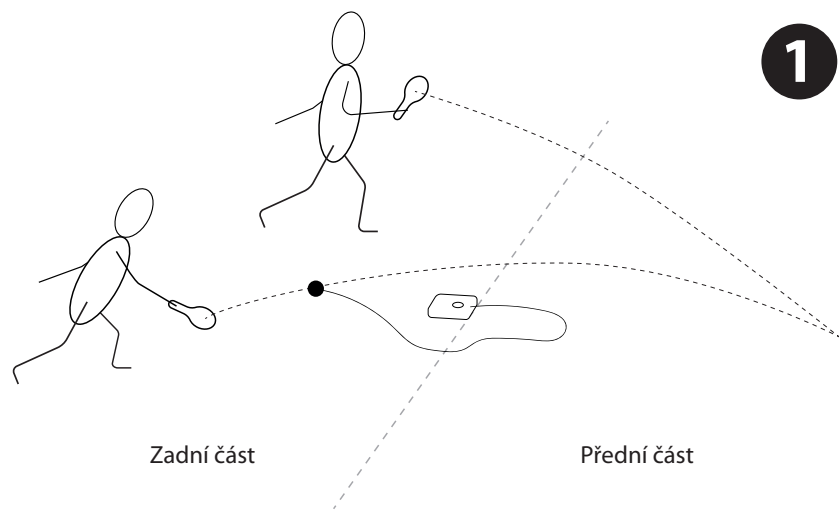

Tenis na gumičce

BST377

Cíl hry

Hru vyhrává hráč, který jako první dosáhne 21 bodů s rozdílem alespoň 2 bodů.

Start (1)

Hráči se postaví za základnu otočení stejným směrem. Základna pomyslně rozděluje hrací plochu na přední a zadní část. Neexistují žádné vnější hranice. Hráči zůstávají po celou dobu v zadní části hrací plochy.

Podávání

Hráči se při podávání střídají vždy po pěti bodech. Každé podání se uskuteční odrazem míče od hrací plochy před jeho odpálením raketou (2). Míč se může odrazit od hrací plochy v zadní části pouze jednou, než jej gumička vrátí zpět (3). Když se vrátí míč do zadní části, soupeř se snaží odpálit míč do přední části dřív, než se dotkne hrací plochy (4) nebo po jednom odrazu od hrací plochy v zadní části (5).

Skóre

Bod získáte, pokud:

- Hráč neodpálí míč do přední části.
- Míč se odrazí od hrací plochy více než jednou v přední části.
- Míč se odrazí od hrací plochy více než jednou v zadní části.
- Hráč překročí středovou čáru.
- Míč zasáhne základnu a nedostane se do zadní části.