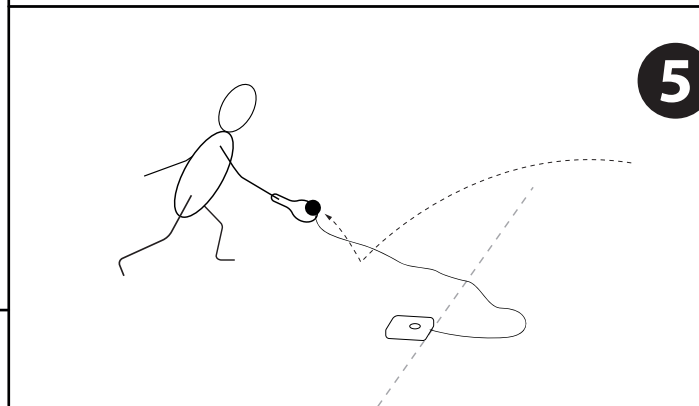

Tenis na gumičce

BST377

Cíl hry

Hru vyhrává hráč, který jako první dosáhne 21 bodů s rozdílem alespoň 2 bodů.

Start (1)

Hráči se postaví za základnu otočení stejným směrem. Základna pomyslně rozděluje hrací plochu na přední a zadní část. Neexistují žádné vnější hranice. Hráči zůstávají po celou dobu v zadní části hrací plochy.

Podávání

Hráči se při podávání střídají vždy po pěti bodech. Každé podání se uskuteční odrazem míče od hrací plochy před jeho odpálením raketou (2). Míč se může odrazit od hrací plochy v zadní části pouze jednou, než jej gumička vrátí zpět (3). Když se vrátí míč do zadní části, soupeř se snaží odpálit míč do přední části dřív, než se dotkne hrací plochy (4) nebo po jednom odrazu od hrací plochy v zadní části (5).

Skóre

Bod získáte, pokud:

- Hráč neodpálí míč do přední části.
- Míč se odrazí od hrací plochy více než jednou v přední části.
- Míč se odrazí od hrací plochy více než jednou v zadní části.
- Hráč překročí středovou čáru.
- Míč zasáhne základnu a nedostane se do zadní části.