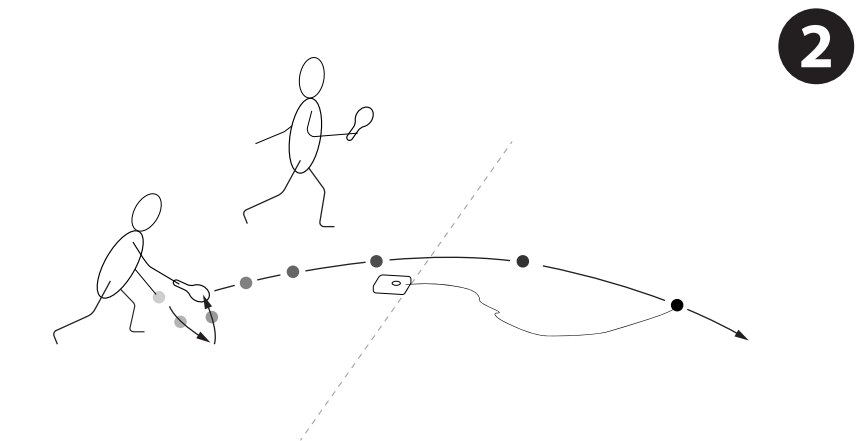

Tenis na gumičce

BST377

Cíl hry

Hru vyhrává hráč, který jako první dosáhne 21 bodů s rozdílem alespoň 2 bodů.

Start (1)

Hráči se postaví za základnu otočení stejným směrem. Základna pomyslně rozděluje hrací plochu na přední a zadní část. Neexistují žádné vnější hranice. Hráči zůstávají po celou dobu v zadní části hrací plochy.

Podávání

Hráči se při podávání střídají vždy po pěti bodech. Každé podání se uskuteční odrazem míče od hrací plochy před jeho odpálením raketou (2). Míč se může odrazit od hrací plochy v zadní části pouze jednou, než jej gumička vrátí zpět (3). Když se vrátí míč do zadní části, soupeř se snaží odpálit míč do přední části dřív, než se dotkne hrací plochy (4) nebo po jednom odrazu od hrací plochy v zadní části (5).

Skóre

Bod získáte, pokud:

- Hráč neodpálí míč do přední části.
- Míč se odrazí od hrací plochy více než jednou v přední části.
- Míč se odrazí od hrací plochy více než jednou v zadní části.
- Hráč překročí středovou čáru.
- Míč zasáhne základnu a nedostane se do zadní části.