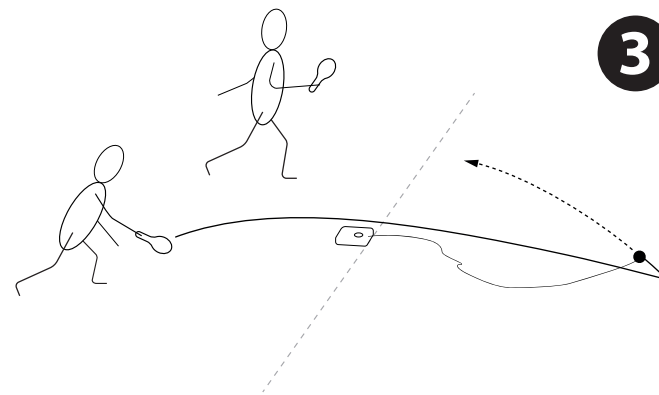

Tenis na gumičce

BST377

Cíl hry

Hru vyhrává hráč, který jako první dosáhne 21 bodů s rozdílem alespoň 2 bodů.

Start (1)

Hráči se postaví za základnu otočení stejným směrem. Základna pomyslně rozděluje hrací plochu na přední a zadní část. Neexistují žádné vnější hranice. Hráči zůstávají po celou dobu v zadní části hrací plochy.

Podávání

Hráči se při podávání střídají vždy po pěti bodech. Každé podání se uskuteční odrazem míče od hrací plochy před jeho odpálením raketou (2). Míč se může odrazit od hrací plochy v zadní části pouze jednou, než jej gumička vrátí zpět (3). Když se vrátí míč do zadní části, soupeř se snaží odpálit míč do přední části dřív, než se dotkne hrací plochy (4) nebo po jednom odrazu od hrací plochy v zadní části (5).

Skóre

Bod získáte, pokud:

- Hráč neodpálí míč do přední části.
- Míč se odrazí od hrací plochy více než jednou v přední části.
- Míč se odrazí od hrací plochy více než jednou v zadní části.
- Hráč překročí středovou čáru.
- Míč zasáhne základnu a nedostane se do zadní části.